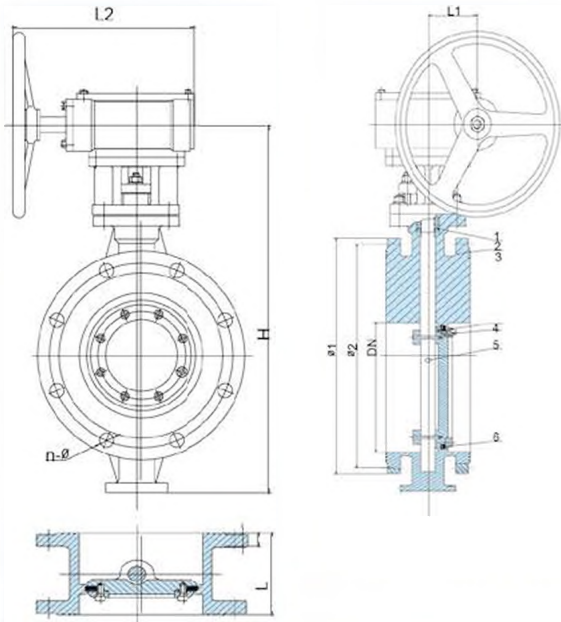

Triple Eccentric Flanged Butterfly Valve Pn16 Ce Approval

Product Description

NO.	PART	MATERIAL
1	Packing	Graphite
2	Body	Carbon Steel, Stainless Steel
3	Disc	Carbon Steel, Stainless Steel
4	Bolts	Carbon Steel, Stainless Steel
5	Shaft	Carbon Steel, Stainless Steel
6	Seat	PTFE,Stainless Steel

Metal Seated Eccentric Butterfly Valve (Flange Type)

NO.	PART	MATERIALS
1	Packing	Graphite
2	Body	Carbon steel ,Stainless steel
3	Disc	Carbon steel,Stainless steel
4	Bolts	Carbon steel,Stainless steel
5	Shaft	Carbon steel,Stainless steel
6	Seat	PTFE,stainless steel

SIZE	DN	L	H	DIN PN10/16			L1	L2
				Φ1	Φ2	N-Φ		
DN50	Φ50	108	320	Φ165	Φ125	4-Φ18	40	130
DN65	Φ65	112	370	Φ185	Φ145	4-Φ18	40	130
DN80	Φ80	114	370	Φ200	Φ160	4/8-Φ18	40	130
DN100	Φ100	127	370	Φ220	Φ180	8-Φ18	48	145
DN125	Φ125	140	420	Φ250	Φ210	8-Φ18	70	175
DN150	Φ150	140	505	Φ285	Φ240	8-Φ22	70	175
DN200	Φ200	152	610	Φ340	Φ295	8/12-Φ22	90	200
DN250	Φ250	165	665	Φ395/Φ405	Φ350/Φ355	12-Φ23/Φ26	90	200
DN300	Φ300	178	755	Φ445/Φ460	Φ400/Φ410	12-Φ23/Φ26	125	280
DN350	Φ350	190	860	Φ505/Φ520	Φ460/Φ470	16-Φ23/Φ26	125	280
DN400	Φ400	216	890	Φ565/Φ580	Φ515/Φ525	16-Φ26/Φ30	125	280
DN500	Φ500	229	1040	Φ670/Φ715	Φ620/Φ650	20-Φ26/Φ33	130	280
DN600	Φ600	267	1285	Φ780/Φ840	Φ725/Φ770	20-Φ30/Φ36	175	365