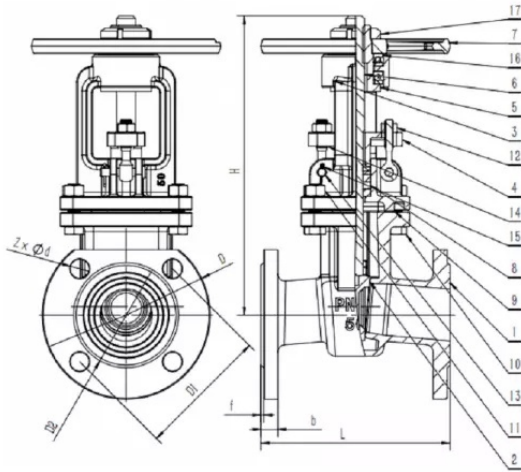

ГОСТ Задвижка из нержавеющей стали PN16 PN25 PN40

Размер: DN50 - DN600

Номинальное давление: PN10 / PN16

Рабочая температура: -10 ° C ~ 120 ° C

Подходящая среда: химические вещества,
воздух, вода, пар, масло, кислоты, соли и т.

Д.

Описание продукта

1. Материал: углеродистая сталь/Литье по 20 #/WCB
2. Размер: DN40-DN600
3. Стандарт: без содержания стандарта ГОСТ (государственный стандарт), Россия, стандарт
4. Сертификация: ISO9001

Nominal Pressure		1.0	Mpa
Testing Pressure	Shell	1.5	
	Sealing	1.1	

17	GB/T 612-1988	Round nut	35	1	standard parts
16	GB/T 301-1995	Bearing	Bearing steel	2	standard parts
15	GB/T 6170-2000	Nut	25	2	standard parts
14	GB/T 91-2000	Otter pin	A3	2	standard parts
13	GB/T 798-1988	Live bole	35	2	standard parts
12	GB/T 682-2008	Pin shaft	35	2	standard parts
11	GB/T 6170-2000	Nut	25	4	standard parts
10	GB/T5783-200	Bolt	35	4	standard parts
9	EZ-EZ-09-01	Shim	Flexible graphite	1	
8	EZ-EZ-08-01	Filler	Flexible graphite	5	
7	—EZ-07-01	Handwheel	WCB	1	
6	—EZ-06-01	Stem	Q235	1	
5	—EZ-05-01	Yoke	QT450-10	1	
4	—EZ-04-01	Packing gland	WCB	1	
3	—EZ-03-01	Bonnet	WCB	1	
2	—EZ-02-01	Disc	WCB+13Cr	1	
1	—EZ-01-01	Valve body	WCB+13Cr	1	
No.	Code	Name	Material	Qty	Remarks