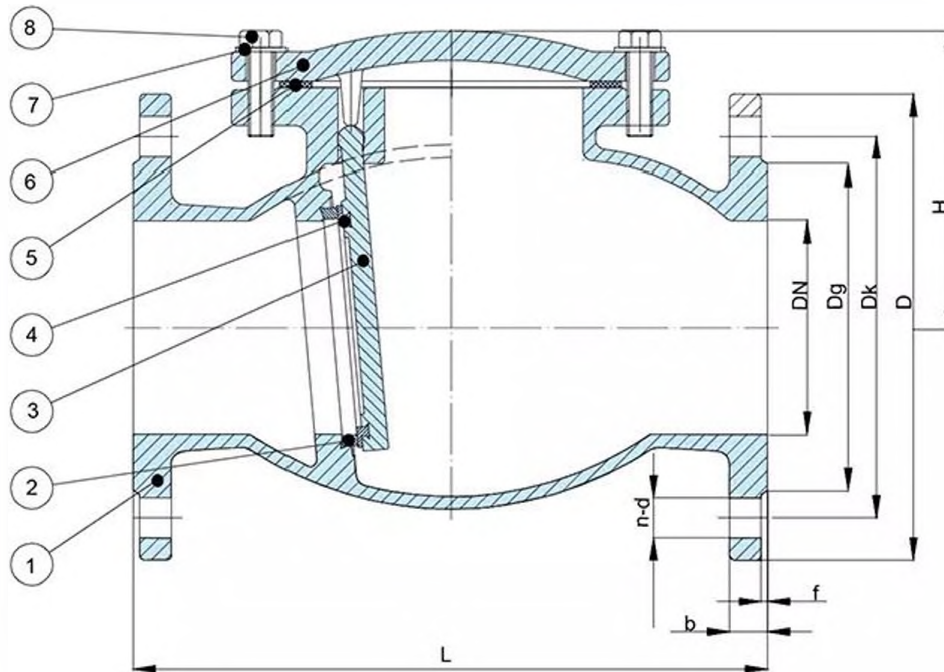

Поворотный обратный клапан (BS5153)

Описание продукта

Поворотный обратный клапан (BS5153)

Подтвердите BS5153 PN16

Отверстие с фланцем соответствует BS4504

Размер лицом к лицу Соответствие серии 2 BS5153

NO.	ЧАСТЬ	МАТЕРИАЛ	STANDARD
1	Бол ты	стали	BS970 73A
2		алюминий	
3	чепчик	Чугун	BS1452 Cr.180
4	Прокладка кузова	графитовый	BS2494 Тип W
5	Стволовые	латунь	BS2874 CZ12
6	орешки	Стали	BS970 43A
7	Боковая заглушка	латунь	BS2874 CZ12
8	набивка	волокно	
9	Вешалка	латунь	BS2874 CZ12
10	Вешалка	Ковкий чугун	BS2789 Gr.420-12
11	диск	Чугун	BS1452 Cr.180
12	Дисковое кольцо	Литая бронза	BS1400 LG2
13	стиральная машина	стали	BS970 43A
14	Шплинт	Нержавеющая сталь	BS970 420S37
15	тело	Чугун	BS1452 Cr.180
16	Болт	Стали	BS970 43A

DN	L	Dg		Dk		D		f	b		n-d		H
		1.0MPa	1.6MPa	1.0MPa	1.6MPa	1.0MPa	1.6MPa		1.0MPa	1.6MPa	1.0MPa	1.6MPa	
50	200	99		125		165		3	19		4-19		125
65	240	118		145		185		3	19		4-19		130
80	260	132		160		200		3	19		8-19		160
100	300	156		180		220		3	19		8-19		185
125	350	184		210		250		3	19		8-19		195
150	400	211		240		285		3	19		8-23		205
200	500	265		295		340		3	20		8-23	12-23	285
250	600	319		350	355	405		3	22		12-23	12-28	320
300	700	370		400	410	460		4	24.5		12-23	12-28	340