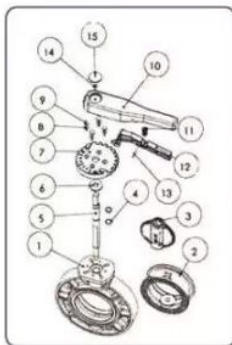

PVC Handle Butterfly Valve

Технические характеристики

По вопросам продаж и поддержки обращайтесь:

Алматы (7273)495-231	Казань (843)206-01-48	Новокузнецк (3843)20-46-81	Смоленск (4812)29-41-54
Архангельск (8182)63-90-72	Калининград (4012)72-03-81	Новосибирск (383)227-86-73	Сочи (862)225-72-31
Астрахань (8512)99-46-04	Калуга (4842)92-23-67	Омск (3812)21-46-40	Ставрополь (8652)20-65-13
Барнаул (3852)73-04-60	Кемерово (3842)65-04-62	Орел (4862)44-53-42	Сургут (3462)77-98-35
Белгород (4722)40-23-64	Киров (8332)68-02-04	Оренбург (3532)37-68-04	Тверь (4822)63-31-35
Брянск (4832)59-03-52	Краснодар (861)203-40-90	Пенза (8412)22-31-16	Томск (3822)98-41-53
Владивосток (423)249-28-31	Красноярск (391)204-63-61	Пермь (342)205-81-47	Тула (4872)74-02-29
Волгоград (844)278-03-48	Курск (4712)77-13-04	Ростов-на-Дону (863)308-18-15	Тюмень (3452)66-21-18
Вологда (8172)26-41-59	Липецк (4742)52-20-81	Рязань (4912)46-61-64	Ульяновск (8422)24-23-59
Воронеж (473)204-51-73	Магнитогорск (3519)55-03-13	Самара (846)206-03-16	Уфа (347)229-48-12
Екатеринбург (343)384-55-89	Москва (495)268-04-70	Санкт-Петербург (812)309-46-40	Хабаровск (4212)92-98-04
Иваново (4932)77-34-06	Мурманск (8152)59-64-93	Саратов (845)249-38-78	Челябинск (351)202-03-61
Ижевск (3412)26-03-58	Набережные Челны (8552)20-53-41	Севастополь (8692)22-31-93	Череповец (8202)49-02-64
Иркутск (395)279-98-46	Нижний Новгород (831)429-08-12	Симферополь (3652)67-13-56	Ярославль (4852)69-52-93
Россия (495)268-04-70	Киргизия (996)312-96-26-47	Казахстан (7172)727-132	

PVC Handle Butterfly Valve

Product Description

NO	名称Name of Parts	材质Materials	数量Qty.
1	阀体Body	UPVC FRPP ABS CPVC PE	1
2	阀座Seat Seal	NBR EPDM FPM	1
3	阀板Disc	UPVC FRPP ABS CPVC PE	1
4	O型环 O-Ring	NBR EPDM FPM	2
5	阀杆Stem	45#钢 2Cr13 S304 S316	1
6	档块Bear	ABS	1
7	方位盘Plate	ABS	1
8	螺钉Screw	STEEL	4
9	螺钉护盖Cap	ABS	4
10	手柄Handle	ABS	1
11	弹簧Spring	304	1
12	副把Lever	ABS	1
13	销钉Set Pin	STEEL	1
14	螺栓Bolt	STEEL	1
15	商标盖Mark Cap	ABS	1