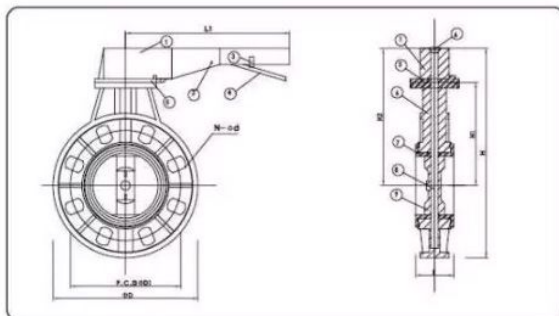

PVC Handle Butterfly Valve

Product Description

NO	名称Name of Parts	材质Materials	数量Qty.
1	阀体Body	UPVC FRPP ABS CPVC PE	1
2	阀座Seat Seal	NBR EPDM FPM	1
3	阀板Disc	UPVC FRPP ABS CPVC PE	1
4	O型环 O-Ring	NBR EPDM FPM	2
5	阀杆Stem	45#钢 2Cr13 S304 S316	1
6	档块Bear	ABS	1
7	方位盘Plate	ABS	1
8	螺钉Screw	STEEL	4
9	螺钉护盖Cap	ABS	4
10	手柄Handle	ABS	1
11	弹簧Spring	304	1
12	副把Lever	ABS	1
13	销钉Set Pin	STEEL	1
14	螺栓Bolt	STEEL	1
15	商标盖Mark Cap	ABS	1

规格/Specification : DN50—DN200(2"-8")
 材质/Materials : UPVC FRPP ABS CPVC PE
 工作压力/Working Pressure : DN50-DN150 PN10
 DN200 PN6
 工作温度/Working Temperature : -20°C-120°C
 标准/Standards : DIN ANSI JIS CNS
 连接方式/Connection : 法兰/Flange

DN	Inch	ΦD	P.C.D.			Φd	L	L1	H1	H2	H	N-Φe		
			DIN	ANSI	JIS							DIN	ANSI	JIS
50	2"	160	125	121	120	52	43	200	104	140	225	4*19	4*19	4*19
65	2.5"	180	145	140	140	66	46	200	114	150	245	4*19	4*19	4*19
80	3"	200	160	152	150	78	49	240	125	168	280	8*19	4*19	8*19
100	4"	230	180	191	175	101	55	240	140	183	315	8*19	8*19	8*19
125	5"	250	210	216	210	127	65	310	154	211	360	8*19	8*19	8*19
150	6"	280	240	241	240	151	70	310	165	222	390	8*23	8*23	8*23
200	8"	335	295	298	290	200	88	310	228	285	465	8*23	8*23	12*23