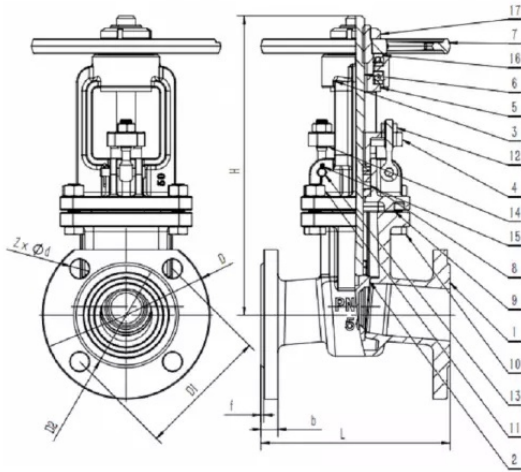

ГОСТ Задвижка с металлическим уплотнением PN16 PN25 PN40

Размер: DN50 - DN600

Номинальное давление: PN10 / PN16

Рабочая температура: -10 ° C ~ 120 ° C

Подходящая среда: химические вещества,
воздух, вода, пар, масло, кислоты, соли и т.
Д.

Описание продукта

1. Материал: углеродистая сталь/Литье по 20 #/WCB
2. Размер: DN40-DN600
3. Стандарт: без содержания стандарта ГОСТ (государственный стандарт), Россия, стандарт
4. Сертификация: ISO9001

Nominal Pressure		1.0	Mpa
Testing Pressure	Shell	1.5	
	Sealing	1.1	

17	GB/T 612-1988	Round nut	35	1	standard parts
16	GB/T 301-1995	Bearing	Bearing steel	2	standard parts
15	GB/T 6170-2000	Nut	25	2	standard parts
14	GB/T 91-2000	Cotter pin	A3	2	standard parts
13	GB/T 798-1988	Live bolt	35	2	standard parts
12	GB/T 682-2008	Pin shaft	35	2	standard parts
11	GB/T 6170-2000	Nut	25	4	standard parts
10	GB/T5783-200	Bolt	35	4	standard parts
9	EZ-EZ-09-01	Shim	Flexible graphite	1	
8	EZ-EZ-08-01	Filler	Flexible graphite	5	
7	—EZ-07-01	Handwheel	WCB	1	
6	—EZ-06-01	Stem	Q235	1	
5	—EZ-05-01	Yoke	QT450-10	1	
4	—EZ-04-01	Packing gland	WCB	1	
3	—EZ-03-01	Bonnet	WCB	1	
2	—EZ-02-01	Disc	WCB+13Cr	1	
1	—EZ-01-01	Valve body	WCB+13Cr	1	
No.	Code	Name	Material	Qty	Remarks