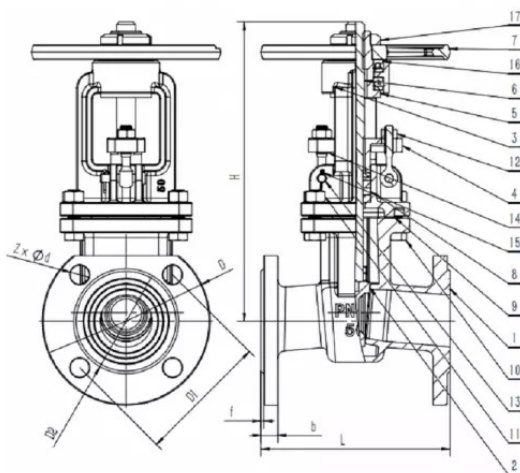

Стальные фланцевые задвижки 30c41nj

Размер: DN50 - DN600

Номинальное давление: PN10 / PN16

Рабочая температура: -10 °C ~ 120 °C

Подходящая среда: химические вещества, воздух, вода, пар, масло, кислоты, соли и т.

Д.

Описание продукта

Характеристики

1. Материал: углеродистая сталь/Литье по 20 #/WCB
2. Размер: DN40-DN600
3. Стандарт: без содержания стандарта ГОСТ (государственный стандарт), Россия, стандарт
4. Сертификация: ISO9001

Nominal Pressure		1.0	Mpa
Testing Pressure	Shell	1.5	
	Sealing	1.1	

No.	Code	Name	Material	Qty	Remarks
17	GB/T 612-1988	Round nut	35	1	standard parts
16	GB/T 301-1995	Bearing	Bearing steel	2	standard parts
15	GB/T 6170-2000	Nut	25	2	standard parts
14	GB/T 91-2000	Cotter pin	A3	2	standard parts
13	GB/T 798-1988	Live bolt	35	2	standard parts
12	GB/T 882-2008	Pin shaft	35	2	standard parts
11	GB/T 6170-2000	Nut	25	4	standard parts
10	GB/T 15783-200	Bolt	35	4	standard parts
9	EZ-EZ-09-01	Shim	Flexible graphite	1	
8	EZ-EZ-08-01	Filler	Flexible graphite	5	
7	—EZ-07-01	Handwheel	WCB	1	
6	—EZ-06-01	Stem	Q235	1	
5	—EZ-05-01	Yoke	QT450-10	1	
4	—EZ-04-01	Packing gland	WCB	1	
3	—EZ-03-01	Bonnet	WCB	1	
2	—EZ-02-01	Disc	WCB+13Cr	1	
1	—EZ-01-01	Valve body	WCB+13Cr	1	