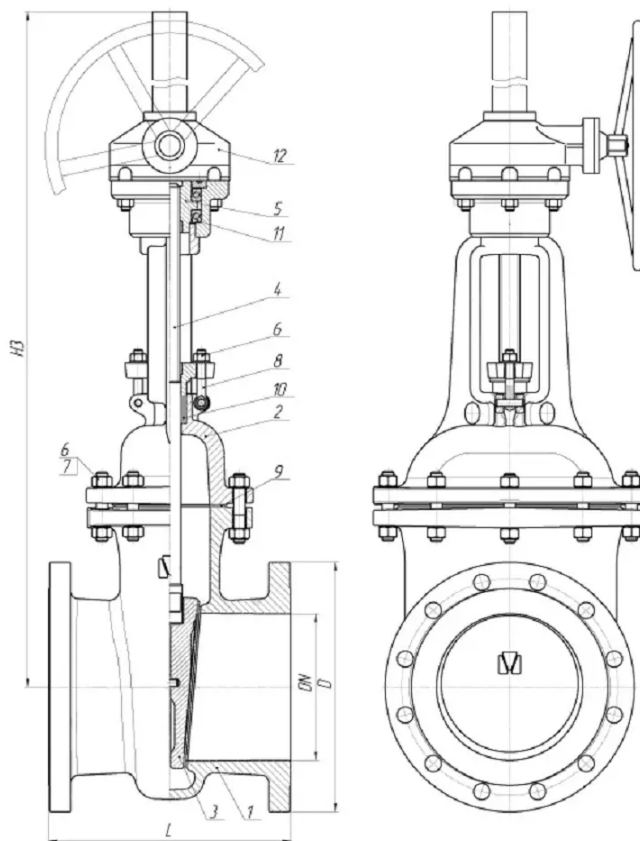

30c541нж русский стандарт фланцевая стальная затворка 30c41нж

Размер: DN50 - DN600

Номинальное давление: PN10 / PN16

Рабочая температура: -10 ° C ~ 120 ° C

Подходящая среда: химические вещества,
воздух, вода, пар, масло, кислоты, соли и т.
Д.

описание продукта

Характеристики

1. Материал: углеродистая сталь/Литье по 20 #/WCB
2. Размер: DN40-DN600
3. Стандарт: без содержания стандарта ГОСТ (государственный стандарт), Россия, стандарт
4. Сертификация: ISO9001