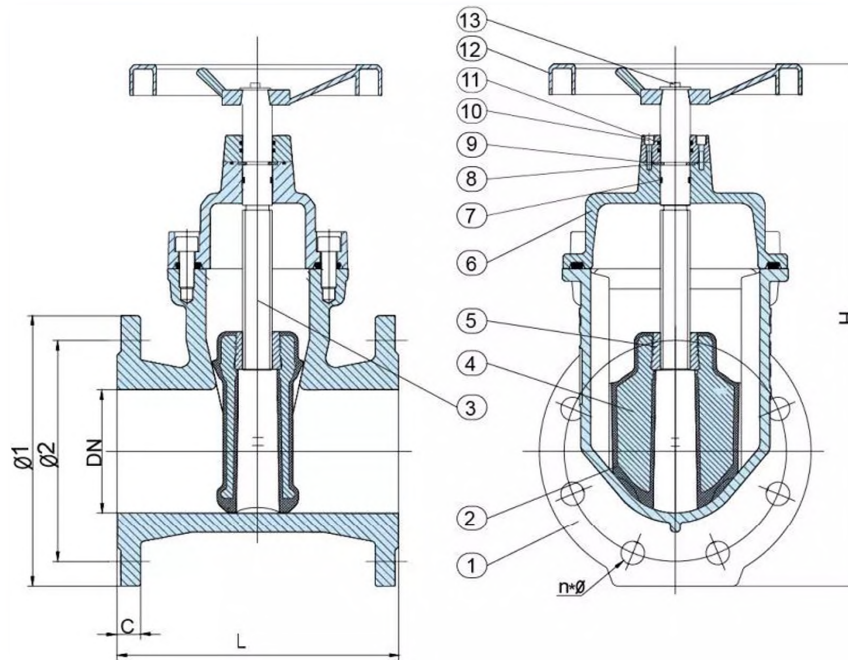

No Rising Stem Resilient Gate Valve

Product Description

NO.	PART	MATERIAL
1	Body	Ductile Iron
2	Seat	EPDM
3	Shaft	Stainless Steel 420
4	Disc	Ductile Iron
5	Wedge Nut	Brass
6	Bonnet	Ductile Iron
7	O ring	EPDM
8	Thrust Washer	Brass
9	Sealing ring	EPDM
10	socket head screw	Carbon Steel
11	Oring	EPD
12	Hand Wheel	Ductile Iron
13	Stem Nut	Brass

Non-Rising Stem Gate Valve With Changeable O-Ring (BS5163)

TECHNICAL DATA

NOMINAL DIAMETER		DN40-DN500	mm
NOMINAL PRESSURE		1.6	
TESTING PRESSURE	SHELL TEST	2.4	Mpa
	SEALING TEST	1.76	

STANDARD MATERIALS OF MAIN PARTS

NO.	PART	MATERIAL
1	Body	Ductile Iron
2	Seat	EPDM
3	Shaft	Stainless Steel 420
4	Disc	Ductile Iron
5	Wedge Nut	Brass
6	Bonnet	Ductile Iron
7	O ring	EPDM
8	Thrust Washer	Brass
9	Sealing ring	EPDM
10	socket head screw	Carbon Steel
11	Oring	EPDM
12	Hand Wheel	Ductile Iron
13	Stem Nut	Brass

SIZE	DN	L	H	BS4504 PN10/16			C
				Φ1	Φ2	N*Φ	
DN40	Φ40	165	285	Φ150	Φ110	4-Φ18	17
DN50	Φ50	178	300	Φ165	Φ125	4-Φ18	18
DN65	Φ65	190	345	Φ185	Φ145	4-Φ18	18
DN80	Φ80	203	390	Φ200	Φ160	4/8-Φ18	18
DN100	Φ100	229	430	Φ220	Φ180	8-Φ18	19
DN125	Φ125	254	510	Φ250	Φ210	8-Φ18	19
DN150	Φ150	267	565	Φ285	Φ240	8-Φ22	19
DN200	Φ200	292	680	Φ340	Φ295	8/12-Φ22	22
DN250	Φ250	330	820	Φ395/Φ405	Φ350/Φ355	12-Φ23/Φ26	22
DN300	Φ300	356	930	Φ445/Φ460	Φ400/Φ410	12-Φ23/Φ26	26
DN350	Φ350	381	1020	Φ505/Φ520	Φ460/Φ470	16-Φ23/Φ26	30
DN400	Φ400	406	1100	Φ565/Φ580	Φ515/Φ525	16-Φ26/Φ30	30
DN500	Φ500	457	1250	Φ670/Φ715	Φ620/Φ650	20-Φ26/Φ33	32