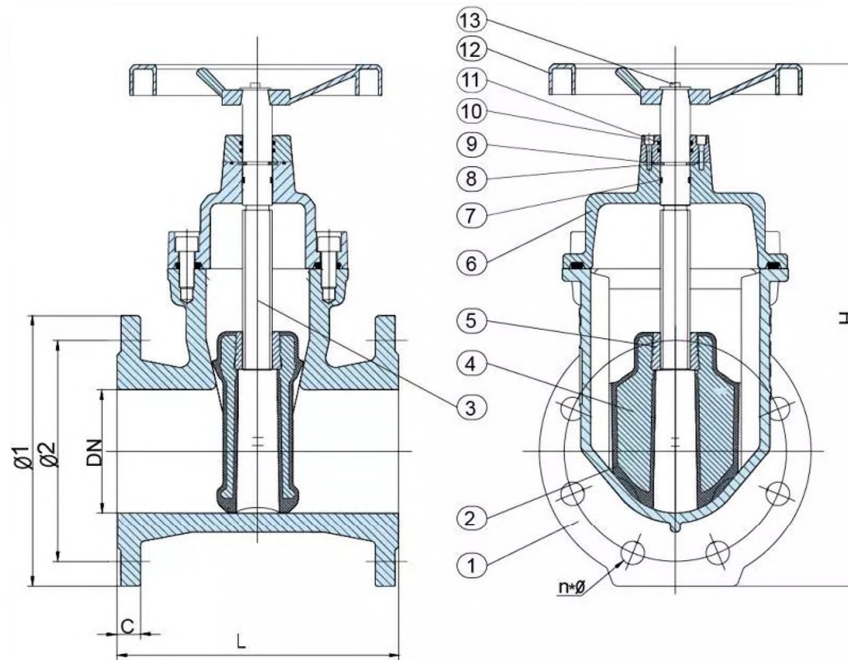

## GOST BS5163 DIN F4 F5 Resilient Seat Water Pipeline Gate Valve

### Product Description

- 1) Product information: The gate valves supplied are mainly used for adjusting water, Steam, oil, gas, and natural gas in chemical industries
- 2) Standards: AWWA, DIN3352 F4/F5, BS5163, BS5150
- 3) Connection type: Flanged type

### TECHNICAL DATA

NOMINAL DIAMETER		DN40-DN500	mm
NOMINAL PRESSURE		1.6	
TESTING PRESSURE	SHELL TEST	2.4	Mpa
	SEALING TEST	1.76	

SIZE	DN	L	H	BS4504 PN10/16			C
				Φ1	Φ2	N*Φ	
DN40	Φ40	165	285	Φ150	Φ110	4-Φ18	17
DN50	Φ50	178	300	Φ165	Φ125	4-Φ18	18
DN65	Φ65	190	345	Φ185	Φ145	4-Φ18	18
DN80	Φ80	203	390	Φ200	Φ160	4/8-Φ18	18
DN100	Φ100	229	430	Φ220	Φ180	8-Φ18	19
DN125	Φ125	254	510	Φ250	Φ210	8-Φ18	19
DN150	Φ150	267	565	Φ285	Φ240	8-Φ22	19
DN200	Φ200	292	680	Φ340	Φ295	8/12-Φ22	22
DN250	Φ250	330	820	Φ395/Φ405	Φ350/Φ355	12-Φ23/Φ26	22
DN300	Φ300	356	930	Φ445/Φ460	Φ400/Φ410	12-Φ23/Φ26	26
DN350	Φ350	381	1020	Φ505/Φ520	Φ460/Φ470	16-Φ23/Φ26	30
DN400	Φ400	406	1100	Φ565/Φ580	Φ515/Φ525	16-Φ26/Φ30	30
DN500	Φ500	457	1250	Φ670/Φ715	Φ620/Φ650	20-Φ26/Φ33	32