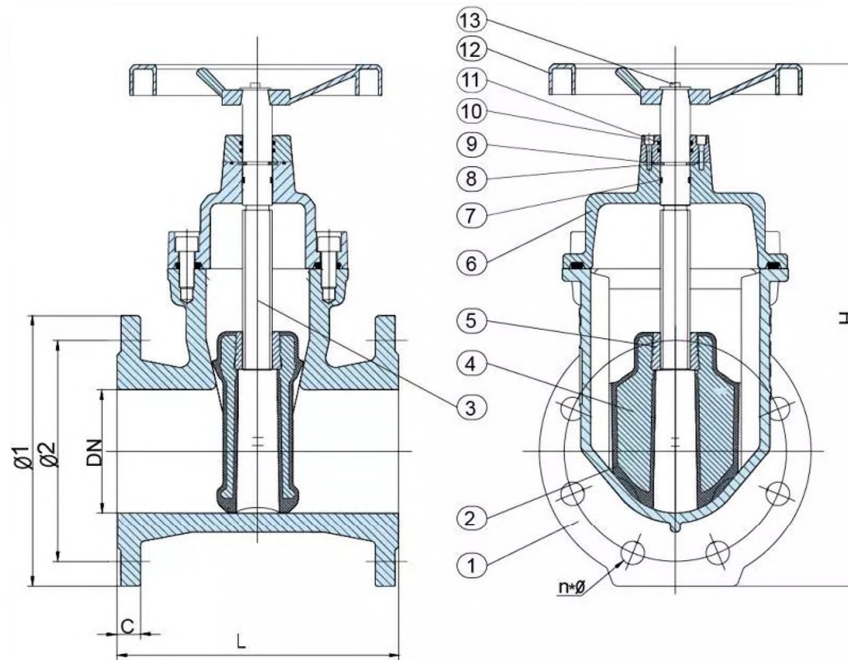

Non-Rising Stem Gate Valve With Changeable O-Ring (BS5163)

TECHNICAL DATA

NOMINAL DIAMETER		DN40-DN500	mm
NOMINAL PRESSURE		1.6	
TESTING PRESSURE	SHELL TEST	2.4	Mpa
	SEALING TEST	1.76	

STANDARD MATERIALS OF MAIN PARTS

SIZE	DN	L	H	BS4504 PN10/16			C
				Φ1	Φ2	N*Φ	
DN40	Φ40	165	285	Φ150	Φ110	4-Φ18	17
DN50	Φ50	178	300	Φ165	Φ125	4-Φ18	18
DN65	Φ65	190	345	Φ185	Φ145	4-Φ18	18
DN80	Φ80	203	390	Φ200	Φ160	4/8-Φ18	18
DN100	Φ100	229	430	Φ220	Φ180	8-Φ18	19
DN125	Φ125	254	510	Φ250	Φ210	8-Φ18	19
DN150	Φ150	267	565	Φ285	Φ240	8-Φ22	19
DN200	Φ200	292	680	Φ340	Φ295	8/12-Φ22	22
DN250	Φ250	330	820	Φ395/Φ405	Φ350/Φ355	12-Φ23/Φ26	22
DN300	Φ300	356	930	Φ445/Φ460	Φ400/Φ410	12-Φ23/Φ26	26
DN350	Φ350	381	1020	Φ505/Φ520	Φ460/Φ470	16-Φ23/Φ26	30
DN400	Φ400	406	1100	Φ565/Φ580	Φ515/Φ525	16-Φ26/Φ30	30
DN500	Φ500	457	1250	Φ670/Φ715	Φ620/Φ650	20-Φ26/Φ33	32