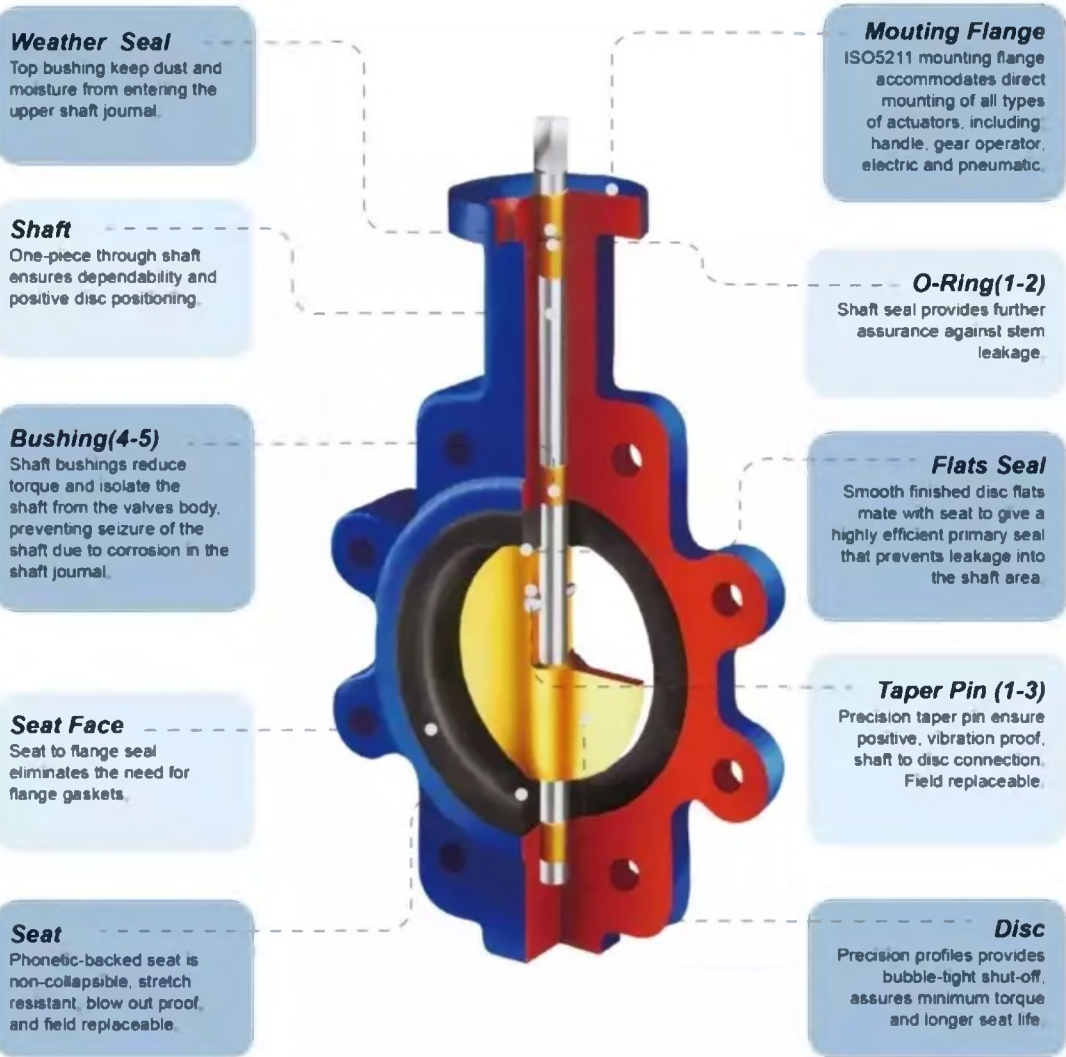

Lug Type High Performance Butterfly Valve with Ce Approval

Технические характеристики

По вопросам продаж и поддержки обращайтесь:

Алматы (7273)495-231	Казань (843)206-01-48	Новокузнецк (3843)20-46-81	Смоленск (4812)29-41-54
Архангельск (8182)63-90-72	Калининград (4012)72-03-81	Новосибирск (383)227-86-73	Сочи (862)225-72-31
Астрахань (8512)99-46-04	Калуга (4842)92-23-67	Омск (3812)21-46-40	Ставрополь (8652)20-65-13
Барнаул (3852)73-04-60	Кемерово (3842)65-04-62	Орел (4862)44-53-42	Сургут (3462)77-98-35
Белгород (4722)40-23-64	Киров (8332)68-02-04	Оренбург (3532)37-68-04	Тверь (4822)63-31-35
Брянск (4832)59-03-52	Краснодар (861)203-40-90	Пенза (8412)22-31-16	Томск (3822)98-41-53
Владивосток (423)249-28-31	Красноярск (391)204-63-61	Пермь (342)205-81-47	Тула (4872)74-02-29
Волгоград (844)278-03-48	Курск (4712)77-13-04	Ростов-на-Дону (863)308-18-15	Тюмень (3452)66-21-18
Вологда (8172)26-41-59	Липецк (4742)52-20-81	Рязань (4912)46-61-64	Ульяновск (8422)24-23-59
Воронеж (473)204-51-73	Магнитогорск (3519)55-03-13	Самара (846)206-03-16	Уфа (347)229-48-12
Екатеринбург (343)384-55-89	Москва (495)268-04-70	Санкт-Петербург (812)309-46-40	Хабаровск (4212)92-98-04
Иваново (4932)77-34-06	Мурманск (8152)59-64-93	Саратов (845)249-38-78	Челябинск (351)202-03-61
Ижевск (3412)26-03-58	Набережные Челны (8552)20-53-41	Севастополь (8692)22-31-93	Череповец (8202)49-02-64
Иркутск (395)279-98-46	Нижний Новгород (831)429-08-12	Симферополь (3652)67-13-56	Ярославль (4852)69-52-93
Россия (495)268-04-70	Киргизия (996)312-96-26-47	Казахстан (7172)727-132	

Lug Type High Performance Butterfly Valve with Ce Approval

Product Description

Technical Specification:

Size	DN50~DN2000
Pressure	Class150-600LB or PN16-PN64
Material	AL-Bronze, WCB, CF8, CF8M, CF3, CF3M etc.
Design & Manufacture Std.	API609, MSS SP-67, MSS SP-68, DIN3354
Face to Face Std.	API609, MSS SP-68
Test Standard	API598, EN12266.1
Operated Way	Lever, Hand Wheel, Worm Gear, Pneumatic, Electric Actuator