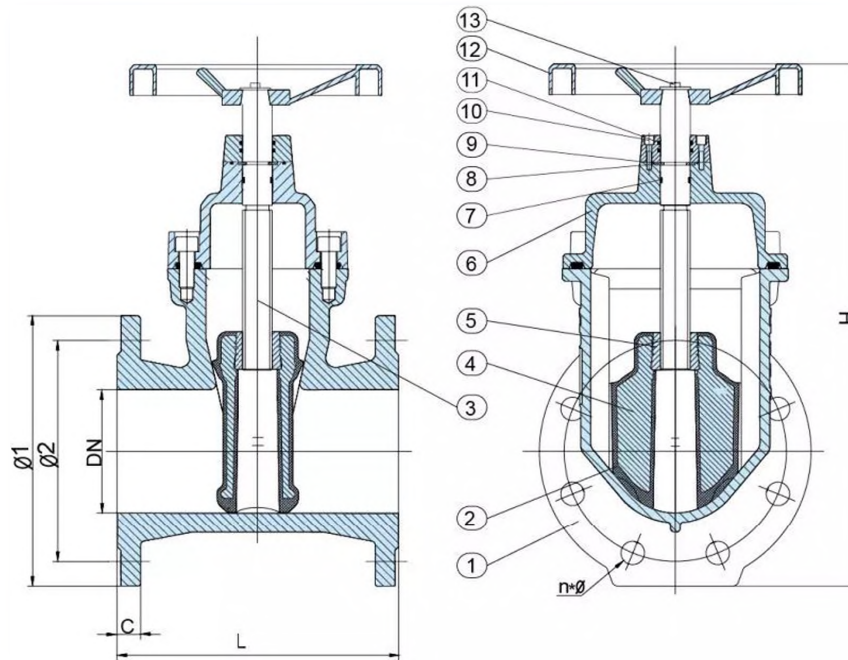

Specifications

Size	DN50-DN600
Nominal Pressure	PN10/PN16
WorkingTemperature	-10°C~120°C
Suitable Medium	Chemicals,air,water,steam,oil, acids,salts,etc

Standards

Design standard	DIN3352 F4/F5, MSS SP-70,AWWA C509/515,BS5163
Face to Face	DIN3202 F4/F5, BS5163, ANSI B16.10
Flange Drilling	DIN2533 PN10/PN16, ANSI 125/150,JIS10K
Test Inspection	DIN3230, BS6755

Materials

Body	Cast Iron, Ductile Iron
Wedge	Cast Iron, Ductile Iron
Stem	Stainless steel, Brass
Sealing Ring	EPDM, NBR
O Ring	EPDM, NBR

Non-Rising Stem Gate Valve With Changeable O-Ring (BS5163)

TECHNICAL DATA

NOMINAL DIAMETER		DN40-DN500	mm
NOMINAL PRESSURE		1.6	
TESTING PRESSURE	SHELL TEST	2.4	Mpa
	SEALING TEST	1.76	

STANDARD MATERIALS OF MAIN PARTS

NO.	PART	MATERIAL
1	Body	Ductile Iron
2	Seat	EPDM
3	Shaft	Stainless Steel 420
4	Disc	Ductile Iron
5	Wedge Nut	Brass
6	Bonnet	Ductile Iron
7	O ring	EPDM
8	Thrust Washer	Brass
9	Sealing ring	EPDM
10	socket head screw	Carbon Steel
11	Oring	EPDM
12	Hand Wheel	Ductile Iron
13	Stem Nut	Brass

SIZE	DN	L	H	BS4504 PN10/16			C
				Φ1	Φ2	N*Φ	
DN40	Φ40	165	285	Φ150	Φ110	4-Φ18	17
DN50	Φ50	178	300	Φ165	Φ125	4-Φ18	18
DN65	Φ65	190	345	Φ185	Φ145	4-Φ18	18
DN80	Φ80	203	390	Φ200	Φ160	4/8-Φ18	18
DN100	Φ100	229	430	Φ220	Φ180	8-Φ18	19
DN125	Φ125	254	510	Φ250	Φ210	8-Φ18	19
DN150	Φ150	267	565	Φ285	Φ240	8-Φ22	19
DN200	Φ200	292	680	Φ340	Φ295	8/12-Φ22	22
DN250	Φ250	330	820	Φ395/Φ405	Φ350/Φ355	12-Φ23/Φ26	22
DN300	Φ300	356	930	Φ445/Φ460	Φ400/Φ410	12-Φ23/Φ26	26
DN350	Φ350	381	1020	Φ505/Φ520	Φ460/Φ470	16-Φ23/Φ26	30
DN400	Φ400	406	1100	Φ565/Φ580	Φ515/Φ525	16-Φ26/Φ30	30
DN500	Φ500	457	1250	Φ670/Φ715	Φ620/Φ650	20-Φ26/Φ33	32