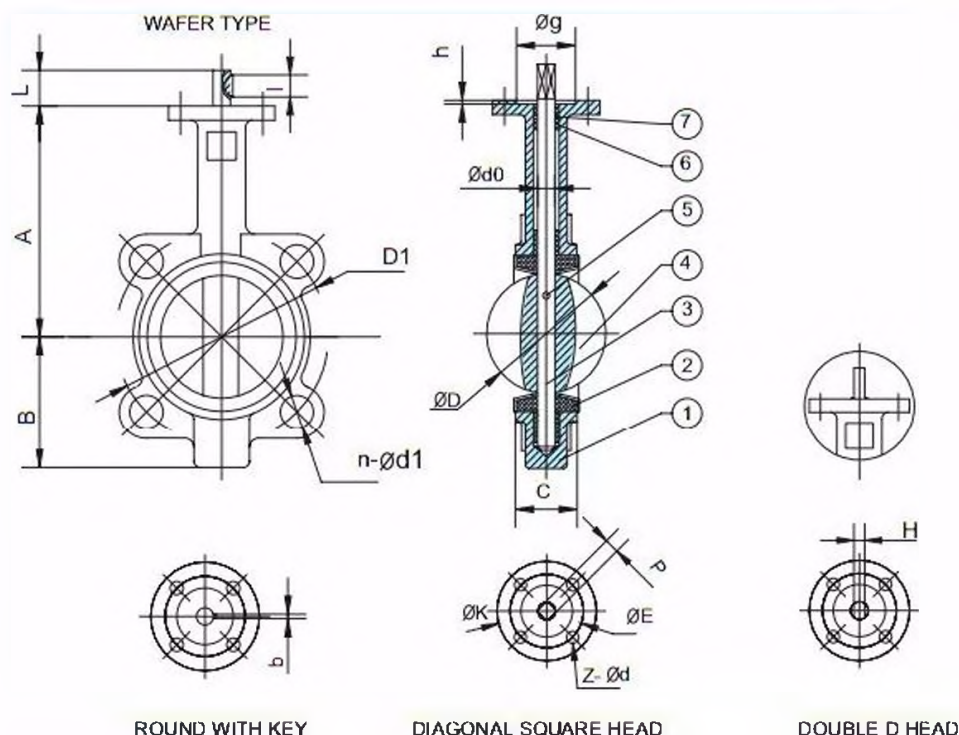

Wafer Butterfly Valve

STANDARD MATERIALS OF MAIN PARTS

NO.	PART	MATERIAL
1	Body	Cast Iron ,Ductile Iron ,Carbon Steel ,Stainless Steel
2	Seat	NBR,EPDM,Viton,Neoprene ,Hypalon,Silicon
3	Shaft	Stainless Steel416,316,304
4	Disc	Ductile Iron +Ni,CF8,CF8M,Bronze
5	Pin	Stainless Steel
6	Bushing	PTFE,Bronze
7	O Ring	NBR,EPDM

DIMENSIONS

SIZE	in	DN	DIMENSIONS				L	d0	P	H	key	UPPER FLANGE				ANSI 150		DIN PN16/10		
			A	B	C	D						K	E	z-d	g	h	D1	nd1	D1	n-d1
1-1/2	40	145	75	33	42.4	32	12.6	-	-	3X16	77	50	4.7	35	-	98.5	4-16	110	4-18	
2	50	161	80	42	52.6	32	12.6	9	10	3X16	77	50	4.7	35	3	120.5	4-19	125	4-18	
2-1/2	65	175	89	44.7	64.5	32	12.6	9	10	3X16	77	50	4.7	35	3	139.5	4-19	145	4-18	
3	80	181	95	45.2	78.8	32	12.6	9	10	3X16	77	50	4.7	35	3	152.5	4-19	160	4-18	
4	100	200	114	52.1	104	32	15.77	11	12	5X19	90	70	4.9	55	3	190.5	8-19	180	8-18	
5	125	213	127	54.4	123.3	32	18.92	14	14	5X19	90	70	4.9	55	3	216	8-22	210	8-18	
6	150	226	139	55.8	155.6	32	18.92	14	14	5X19	90	70	4.9	55	3	241.5	8-22	240	8-23	
8	200	260	175	60.6	202.5	45	22.1	17	17	5X19	125	102	4-12	70	3.5	298.5	8-22	295	8-12-23	
10	250	292	203	65.6	250.5	45	28.45	22	22	8X28	125	102	4-12	70	3.5	362	12-25	350/355	12-23/27	
12	300	337	242	76.9	301.6	45	31.6	22	24	8X28	140	102	4-12	70	3.5	432	12-25	400/410	12-23/27	
14	350	368	267	76.5	333.3	45	31.6	22	24	8X28	140	102	4-12	70	3.5	476	12-29	460/470	16-23/27	
16	400	400	309	86.5	389.6	51/272	33.15/38	24	24	10X50	197	140	4-18	100	4	540	16-29	515/525	16-27/30	
18	450	422	328	105.6	440.5	51/272	38/42.86	27	27	10X50	197	140	4-18	100	4	578	16-32	565/585	20-27/30	
20	500	480	361	131.8	491.6	64/282	41.15/45.72	36	32	10X50	197	140	4-18	100	4	635	20-32	620/650	20-27/33	
24	600	562	459	152	592.5	70/282	50.65/53.98	36	36	2-16X60	276	165	4-23	130	5	749.5	20-35	725/770	20-30/36	
28	700	624	520	163	695	66/82	55/63.35	-	-	2-18X63	300	254	8-18	200	5.5	863.5	28-35	840	24-30/36	
30	750	660	539	165	744.3	66/82	55/63.35	-	-	2-18X63	300	254	8-18	200	5.5	914.5	28-35	-	-	
32	800	672	591	188	794.7	66/82	55/63.35	-	-	2-18X63	300	254	8-18	200	5.5	978	28-41	950	24-33/39	
36	900	720	656	203	864.7	118	75	-	-	2-20X100	300	254	8-18	200	5.5	1086	32-41	1050	28-33/39	
40	1000	800	721	216	965	142	85	-	-	2-20X100	300	254	8-18	200	5.5	1200	36-41	1160/1170	28-36/42