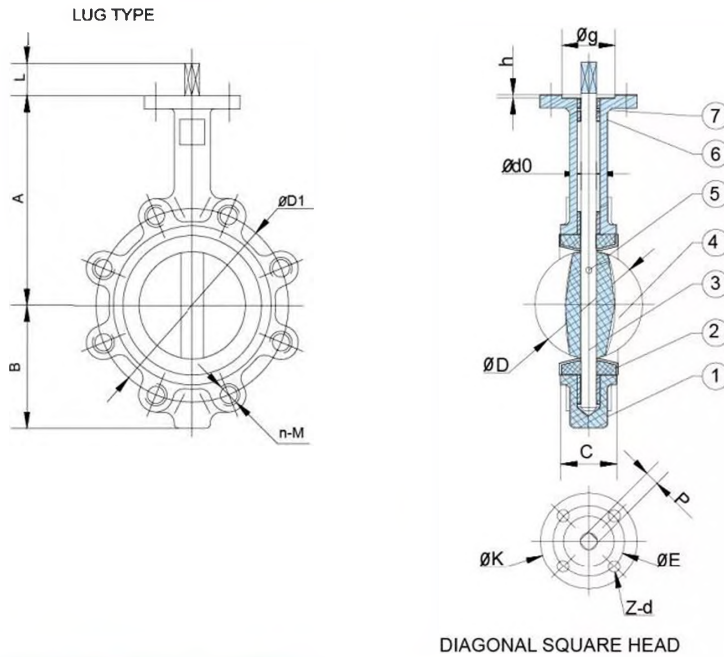

Lug Butterfly Valve (Through Shaft Without Pin)

STANDARD MATERIALS OF MAIN PARTS

NO.	PART	MATERIAL
1	Body	Cast Iron, Ductile Iron, Carbon Steel, Stainless Steel
2	Seat	NBR, EPDM, Viton, Neoprene, Hypalon, Silicon
3	Shaft	Stainless Steel 416,316,304
4	Disc	Ductile Iron+Ni, CF8, CF8M, Bronze
5	Pin	Stainless Steel
6	Bushing	PTFE, Bronze
7	O Ring	NBR. EPDM

DIMENSIONS

SIZE		A	B	C	D	L	d0	P	H	KEY b×1	UPPER FLANGE				ANSI 150		DIN PN10/16		
in	DN										K	E	z-d	g	h	D1	n-M	D1	n-M
1-1/2	40	145	75	33	42.4	32	12.6	9	10	3×16	77	50	4-7	35	3	98.5	4-1/2"	110	4-M16
2	50	161	80	42	52.6	32	12.6	9	10	3×16	77	50	4-7	35	3	120.5	4-5/8"	125	4-M16
2-1/2	65	175	89	44.7	64.5	32	12.6	9	10	3×16	77	50	4-7	35	3	139.5	4-5/8"	145	4-M16
3	80	181	95	45.2	78.8	32	12.6	9	10	3×16	77	50	4-7	35	3	152.5	4-5/8"	160	4/8-M16
4	100	200	114	52.1	104	32	15.77	11	12	5×19	90	70	4-9	55	3	190.5	8-5/8"	180	8-M16
5	125	213	127	54.4	123.3	32	18.92	14	14	5×19	90	70	4-9	55	3	216	8-3/4"	210	8-M16
6	150	226	139	55.8	155.6	32	18.92	14	14	5×19	90	70	4-9	55	3	241.5	8-3/4"	240	8-M20
8	200	260	175	60.6	202.5	45	22.1	17	17	5×19	125	102	4-12	70	35	298.5	8-3/4"	295	8/12-M20
10	250	292	203	65.6	250.5	45	28.45	22	22	8×28	125	102	4-12	70	35	362	12-7/8"	350/ 355	12- M20/M24
12	300	337	242	76.9	301.6	45	31.6	22	24	8×28	125	102	4-12	70	35	432	12-7/8"	400/ 410	12- M20/M24
14	350	368	267	76.5	333.3	45	31.6	22	24	8×28	125	102	4-12	70	35	476	12-1"	460/ 470	16- M20/M24
16	400	400	309	86.5	389.6	51.2	33.15	24	24	8×28	175	140	4-18	100	4	540	16-1"	515/ 525	16- M24/M27
18	450	422	328	105.6	440.5	51.2	38	27	27	8×28	175	140	4-18	100	4	578	16- 11/8"	565/ 585	20- M24/M27
20	500	480	361	131.8	491.6	64.2	41.15	32	32	8×28	175	140	4-18	100	4	635	20- 11/8"	620/ 650	20-M24/ M30
24	600	562	459	152	592.5	70.2	50.65	36	36	8×28	210	165	4-23	130	5	749.5	20- 11/4"	725/ 770	20-M27/ M33