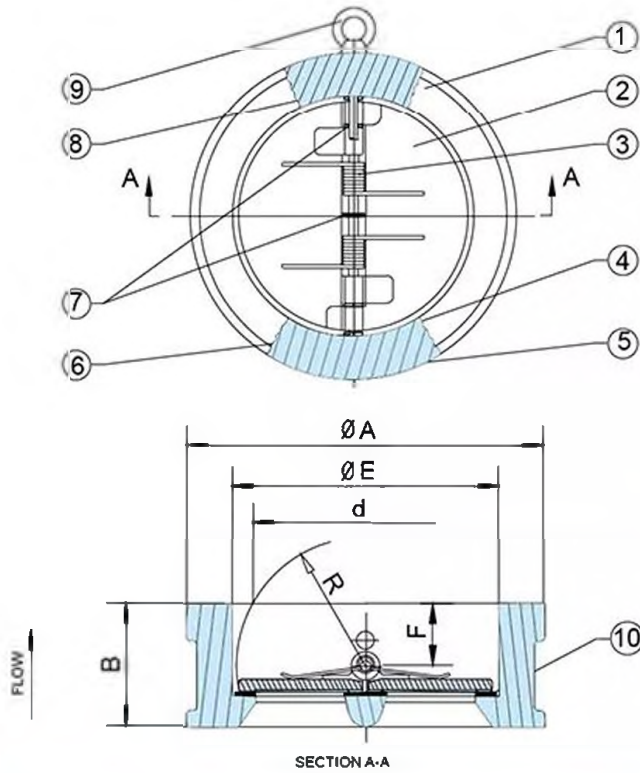

Двойной пластинчатый обратный клапан

Размер DN50-DN800

Корпус: чугун, ковкий чугун, углеродистая сталь, нержавеющая сталь

Сиденье: EPDM, NBR, PTFE, витон, неопрен, Гипалон, Silion

Вал: нержавеющая сталь 416,316,304

Рабочая температура: -10. С - 120. С

Описание продукта

Размер DN50-DN800

Корпус: чугун, ковкий чугун, углеродистая сталь, нержавеющая сталь

Сиденье: EPDM, NBR, PTFE, витон, неопрен, Гипалон, Silion

Вал: нержавеющая сталь 416,316,304

STANDARND MATERIALS OF PARTS

NO.	PART	MATERIAL
1	Body	Cast Iron, Ductile Iron
2	Plate	Ductile Iron+Ni, CF8, CF8M, Bronze
3	Spring	Stainless Steel
4	Hinge Pin	Stainless Steel
5	Plug	Carbon Steel
6	Body Bearing	PTFE
7	Spring Bearing	PTFE
8	Stop Pin	Stainless Steel
9	Eye Bolt	Carbon Steel
10	Body Seat	NBR, EPDM, Viton, Neoprene

DIMENSIONS

SIZE		B	E	F	R	d	A	
in	DN						DIN PN10/16	ANSI150
2	50	43	65	19	28.8	43.3	107	102
2-1/2	65	46	80	20	36.1	60.2	127	121
3	80	64	94	28	43.4	66.4	142	133
4	100	64	117	27	52.8	90.8	162	171
5	125	70	145	30	65.7	116.9	192	193
6	150	76	170	30	78.6	144.6	218	219
8	200	89	224	31	104.4	198.2	273	276
10	250	114	265	33	127	233.7	328	336
12	300	114	310	50	148.3	283.9	378/382	406
14	350	127	360	43	172.4	332.9	438/442	448
16	400	140	410	45	197.4	381	488/495	511
18	450	152	450	52	217.8	419.9	538/555	546
20	500	152	505	58	241	467.8	592/617	603
24	600	178	624	73	295.4	572.6	695/734	714
28	700	229	720	98	354	680	809	828
32	800	241	825	100	398	770.5	916	936