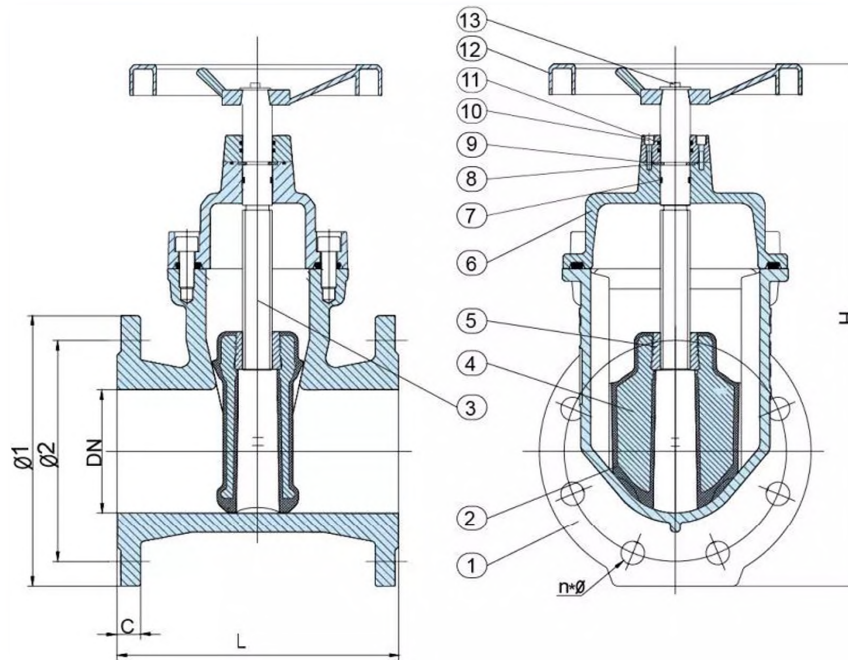

Non Rising Stem Resilient Gate Valve with Cap Top

Product Description

STANDARD MATERIAL OF MAIN PARTS

NO.	PART	MATERIAL
1	Body	Cast Iron, Ductile Iron
2	Seat	NBR,EPDM, Viton,Neoprene,HYPALON,Silicon
3	Shaft	Stainless Steel416,316,304
4	Disc	Ductile Iron+Ni,CF8,CF8M,Bronze
5	Pin	Cast iron Stainless Steel
6	Bushing	PTFE,Bronze
7	O-Ring	NBR,EPDM

Non-Rising Stem Gate Valve With Changeable O-Ring (BS5163)

TECHNICAL DATA

NOMINAL DIAMETER		DN40-DN500	mm
NOMINAL PRESSURE		1.6	
TESTING PRESSURE	SHELL TEST	2.4	Mpa
	SEALING TEST	1.76	

STANDARD MATERIALS OF MAIN PARTS

NO.	PART	MATERIAL
1	Body	Ductile Iron
2	Seat	EPDM
3	Shaft	Stainless Steel 420
4	Disc	Ductile Iron
5	Wedge Nut	Brass
6	Bonnet	Ductile Iron
7	O ring	EPDM
8	Thrust Washer	Brass
9	Sealing ring	EPDM
10	socket head screw	Carbon Steel
11	O ring	EPDM
12	Hand Wheel	Ductile Iron
13	Stem Nut	Brass

SIZE	DN	L	H	BS4504 PN10/16			C
				Φ1	Φ2	N*Φ	
DN40	Φ40	165	285	Φ150	Φ110	4-Φ18	17
DN50	Φ50	178	300	Φ165	Φ125	4-Φ18	18
DN65	Φ65	190	345	Φ185	Φ145	4-Φ18	18
DN80	Φ80	203	390	Φ200	Φ160	4/8-Φ18	18
DN100	Φ100	229	430	Φ220	Φ180	8-Φ18	19
DN125	Φ125	254	510	Φ250	Φ210	8-Φ18	19
DN150	Φ150	267	565	Φ285	Φ240	8-Φ22	19
DN200	Φ200	292	680	Φ340	Φ295	8/12-Φ22	22
DN250	Φ250	330	820	Φ395/Φ405	Φ350/Φ355	12-Φ23/Φ26	22
DN300	Φ300	356	930	Φ445/Φ460	Φ400/Φ410	12-Φ23/Φ26	26
DN350	Φ350	381	1020	Φ505/Φ520	Φ460/Φ470	16-Φ23/Φ26	30
DN400	Φ400	406	1100	Φ565/Φ580	Φ515/Φ525	16-Φ26/Φ30	30
DN500	Φ500	457	1250	Φ670/Φ715	Φ620/Φ650	20-Φ26/Φ33	32