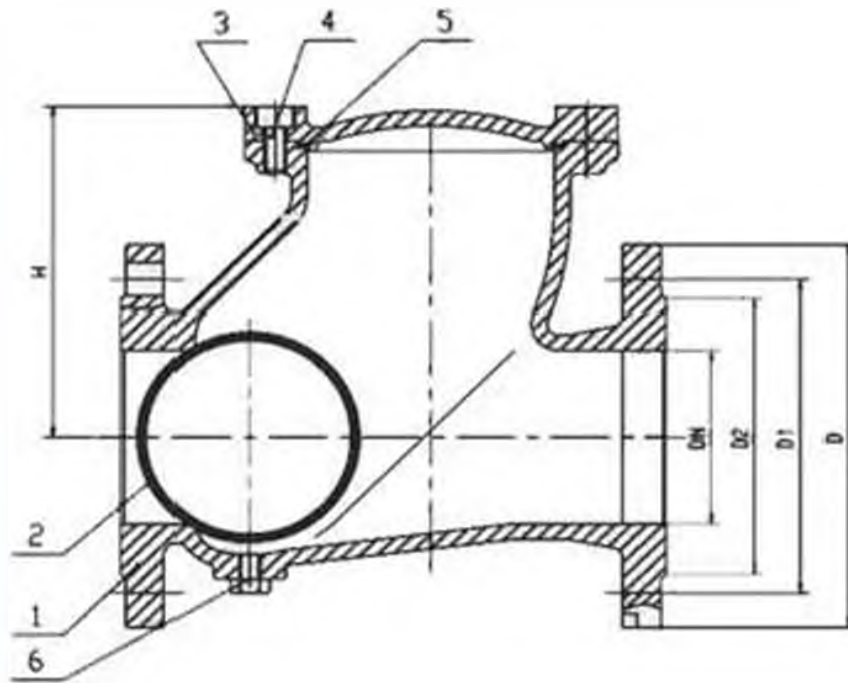

MATERIALS

ITEM	PARTS NAME	MATERIAL
1	BODY	CAST IRON
2	BALL	CARBON STEEL+RUBBER
3	BONNET	CAST IRON
4	BOLTS AND NUTS	CARBON STEEL
5	GASKET	RUBBER
6	PLUG	CARBON STEEL

DIMENSIONS(mm)

DN	L	D	D1	D2	b	Z-fd	H	KG
40	180	150	110	88	18	4-18	98	
50	200	165	125	102	20	4-18	106	8.96
65	240	185	145	122	20	4-18	129	
80	260	200	160	138	22	8-18	146	16.25
100	300	220	180	158	24	8-18	194	24.10
125	350	250	210	188	26	8-18	207	
150	400	285	240	212	26	8-23	240	
200	500	340	295	268	30	12-23	322	
250	600	405	355	320	32	12-27	388