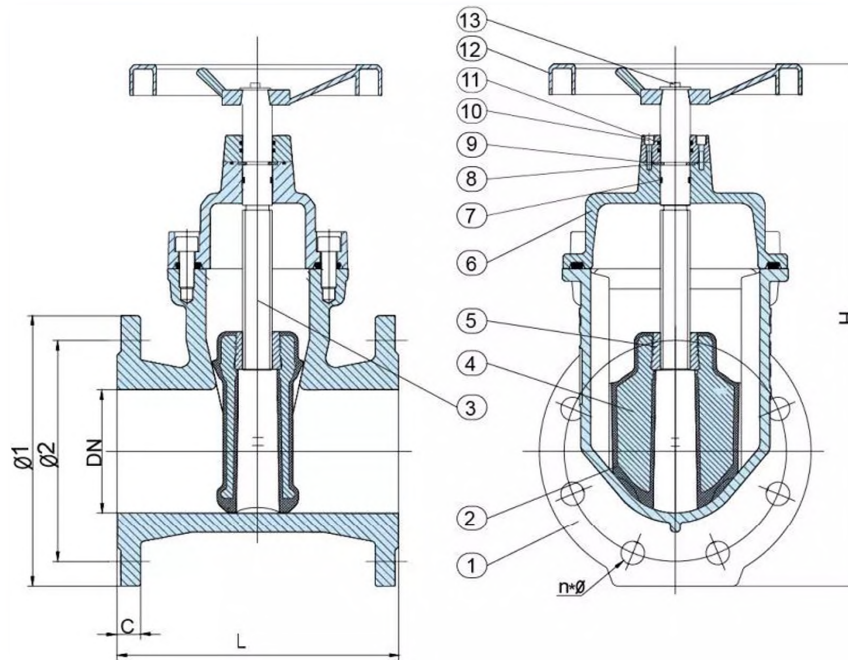

BS5163 Non-Rising Stem Resilient Seated Gate Valve

Product Description

STANDARD MATERIAL OF MAIN PARTS

NO.	PART	MATERIAL
1	Body	Cast Iron, Ductile Iron
2	Seat	NBR,EPDM, Viton,Neoprene,HYPALON,Silicon
3	Shaft	Stainless Steel416,316,304
4	Disc	Ductile Iron+Ni,CF8,CF8M,Bronze
5	Pin	Cast iron Stainless Steel
6	Bushing	PTFE,Bronze
7	O-Ring	NBR,EPDM

Non-Rising Stem Gate Valve With Changeable O-Ring (BS5163)

TECHNICAL DATA

NOMINAL DIAMETER		DN40-DN500	mm
NOMINAL PRESSURE		1.6	
TESTING PRESSURE	SHELL TEST	2.4	Mpa
	SEALING TEST	1.76	

STANDARD MATERIALS OF MAIN PARTS

NO.	PART	MATERIAL
1	Body	Ductile Iron
2	Seat	EPDM
3	Shaft	Stainless Steel 420
4	Disc	Ductile Iron
5	Wedge Nut	Brass
6	Bonnet	Ductile Iron
7	O ring	EPDM
8	Thrust Washer	Brass
9	Sealing ring	EPDM
10	socket head screw	Carbon Steel
11	Oring	EPDM
12	Hand Wheel	Ductile Iron
13	Stem Nut	Brass

SIZE	DN	L	H	BS4504 PN10/16			C
				Φ1	Φ2	N*Φ	
DN40	Φ40	165	285	Φ150	Φ110	4-Φ18	17
DN50	Φ50	178	300	Φ165	Φ125	4-Φ18	18
DN65	Φ65	190	345	Φ185	Φ145	4-Φ18	18
DN80	Φ80	203	390	Φ200	Φ160	4/8-Φ18	18
DN100	Φ100	229	430	Φ220	Φ180	8-Φ18	19
DN125	Φ125	254	510	Φ250	Φ210	8-Φ18	19
DN150	Φ150	267	565	Φ285	Φ240	8-Φ22	19
DN200	Φ200	292	680	Φ340	Φ295	8/12-Φ22	22
DN250	Φ250	330	820	Φ395/Φ405	Φ350/Φ355	12-Φ23/Φ26	22
DN300	Φ300	356	930	Φ445/Φ460	Φ400/Φ410	12-Φ23/Φ26	26
DN350	Φ350	381	1020	Φ505/Φ520	Φ460/Φ470	16-Φ23/Φ26	30
DN400	Φ400	406	1100	Φ565/Φ580	Φ515/Φ525	16-Φ26/Φ30	30
DN500	Φ500	457	1250	Φ670/Φ715	Φ620/Φ650	20-Φ26/Φ33	32