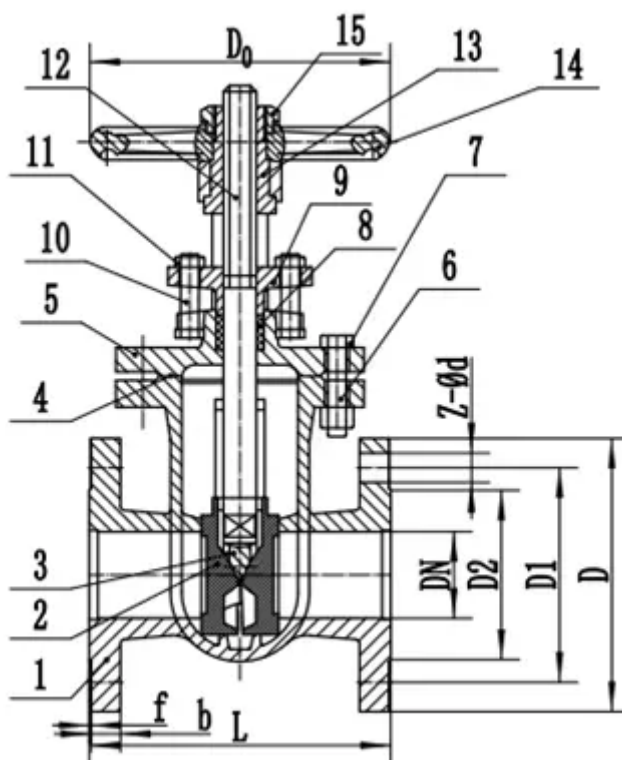

Задвижка чугунная 30ч6бр

Размер: DN50 - DN600

Номинальное давление: PN10 / PN16

Рабочая температура: -10 °С ~ 120 °С

Подходящая среда: химические вещества, воздух, вода, пар, масло, кислоты, соли и т. Д.

Описание продукта

Характеристики

1. Материал: углеродистая сталь/Литье по 20 #/WCB
2. Размер: DN40-DN600
3. Стандарт: без содержания стандарта ГОСТ (государственный стандарт), Россия, стандарт
4. Сертификация: ISO9001

По вопросам продаж и поддержки обращайтесь: